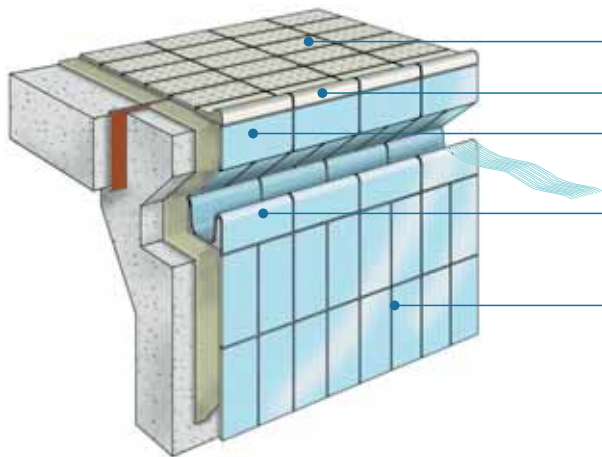

I BORDI - M12,5x25 cm - 5"x9 7/8"

NOSING SYSTEM - RANDSYSTEM - SYSTÈME DE BORD - SISTEMA BORDI - БОРТЫ

ISCHIA 2

- MOD. 2 / 25
- MOD 11 / S
- LISCIO SM 12,5X25 / BC
- MOD 10 / S
- LISCIO SM 12,5X25

MOD 10/S	MOD 10/S foro scarico	MOD 10/S ang.int.	MOD 10/S ang.est.
mm245x155x100	mm245x155x100 with outlet/mit Ablauf/avec trou de décharge con orificio descargue/сливное отверстие	mm150x155x100 Internal corner/Innenecke/Angle interne/esquina interior/Внутренний угол	mm150x155x100 External corner/Aussenecke/Angle externe/Esquina exterior/Внешний угол
BIANCO 006248 ▲ GR-0670	BIANCO 006252 ▲ GR-0740	BIANCO 006256 ▲ GR-0880	BIANCO 006260 ▲ GR-0900
TURCHESE CHIARO 006247 ▲ GR-0670	TURCHESE CHIARO 006251 ▲ GR-0740	TURCHESE CHIARO 006255 ▲ GR-0880	TURCHESE CHIARO 006259 ▲ GR-0900
BLU ELETTRICO 006250 ▲ GR-0750	BLU ELETTRICO 006254 ▲ GR-0810	BLU ELETTRICO 006258 ▲ GR-0970	BLU ELETTRICO 006262 ▲ GR-1000
NERO 006249 ▲ GR-0750	NERO 006253 ▲ GR-0810	NERO 006257 ▲ GR-0970	NERO 006261 ▲ GR-1000

MOD 11/S	MOD 11/S ang.int.	MOD 11/S ang.est.	PILETTA	PILETTA PVC
mm245x120x35	mm120x120x35 Internal corner/Innenecke/Angle interne/esquina interior/Внутренний угол	mm120x120x35 External corner/Aussenecke/Angle externe/Esquina exterior/Внешний угол	Ø 47 mm Outlet / Ablaufventil / Tuyau d'acoulement / Desaguadero/Сток	Ø 47 mm Outlet / Ablaufventil / Tuyau d'acoulement / Desaguadero/Сток
AVORIO BIANCO 006278 ▲ GR-0300	AVORIO BIANCO 006279 ▲ GR-0390	AVORIO BIANCO 006280 ▲ GR-0390	PILETTA 000350 ▲ GR-0680	PILETTA PVC 723498 ▲ GR-0520

MOD Atlanta	MOD Atlanta ang.int.	MOD Atlanta ang.est.
mm245x120x45	mm120x120x45 Internal corner/Innenecke/Angle interne/esquina interior/Внутренний угол	mm120x120x45 External corner/Aussenecke/Angle externe/Esquina exterior/Внешний угол
AVORIO BIANCO/BLU ELETTRICO 013344 ▲ GR-0480	AVORIO BIANCO/BLU ELETTRICO 013345 ▲ GR-0560	AVORIO BIANCO/BLU ELETTRICO 013346 ▲ GR-0560

IMBALLI - Packaging - Emballage
Verpackungen - Emballage - Упаковка

	PC	MQ	KG UM	KG
MOD.10/S	8	-	2,45	19,60
MOD.10/S scarico	8	-	2,45	19,60
MOD.10/S AE-AI	5	-	1,25	6,30
piletta	60	-	0,30	18,00
piletta PVC	120	-	0,30	36,00
MOD. 11/S	12	-	1,00	12,00
MOD. 11/S AE-AI	12	-	0,50	6,00
MOD. ATLANTA	10	-	1,00	10,00
MOD.ATLANTA AI	12	-	0,50	6,00