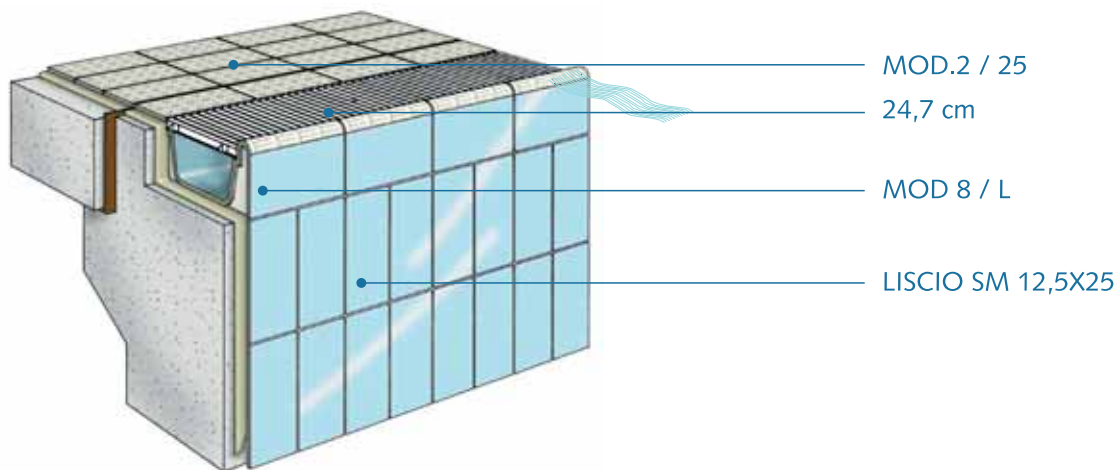

I BORDI - M12,5x25 cm - 5"x9^{7/8}"

NOSING SYSTEM - RANDSYSTEM - SYSTÈME DE BORD - SISTEMA BORDI - БОРТЫ

CAPRI 3

MOD 8/L	MOD 8/L foro scarico	MOD 8/L ang.int.	MOD 8/L ang.est.
mm245x295x150	mm245x295x150 with outlet/mit Ablauf/avec trou de décharge con orificio descarga/сливное отверстие	mm295x295x150 Internal corner/Innenecke/Angle inteme/esquina interior/Внутренний угол	mm295x295x150 External corner/Aussenecke/Angle exteme/Esquina exterior/Внешний угол
BIANCO 006216 ▲ GR-0970	BIANCO 006220 ▲ GR-1040	BIANCO 006224 ▲ GR-1180	BIANCO 006228 ▲ GR-1230
TURCHESE CHIARO 006215 ▲ GR-0970	TURCHESE CHIARO 006219 ▲ GR-1040	TURCHESE CHIARO 006223 ▲ GR-1180	TURCHESE CHIARO 006227 ▲ GR-1230
BLU ELETTRICO 006218 ▲ GR-1140	BLU ELETTRICO 006222 ▲ GR-1180	BLU ELETTRICO 006226 ▲ GR-1380	BLU ELETTRICO 006230 ▲ GR-1380
NERO 006217 ▲ GR-1140	NERO 006221 ▲ GR-1180	NERO 006225 ▲ GR-1380	NERO 006229 ▲ GR-1380
PILETTA	PILETTA SILENZIOSA	PILETTA ABS	PILETTA SILENZIOSA ABS
Ø 75 mm Outlet / Ablaufventil / Tuyau d'acoulement / Desaguadero/Сток	Ø 75 mm Outlet / Ablaufventil / Tuyau d'acoulement / Desaguadero/Сток	Ø 75 mm Outlet / Ablaufventil / Tuyau d'acoulement / Desaguadero/Сток	Ø 75 mm Outlet / Ablaufventil / Tuyau d'acoulement / Desaguadero/Сток
PILETTA 000351 ▲ GR-1180	PILETTA SILENZIOSA 705595 ▲ GR-1740	ABS 719866 ▲ GR-0920	PILETTA SILENZIOSA ABS 719865 ▲ GR-1230

IMBALLI - Packaging - Emballage - Verpackungen - Embalaje - Упаковка

	PC	MQ	KG UM	KG
MOD.8/L	3	-	4,90	14,70
MOD.8/L scarico	3	-	4,90	14,70
MOD.8/L AE-AI	2	-	4,00	8,00
piletta	36	-	1,20	43,20
piletta silenziosa	24	-	1,80	43,20
piletta ABS	36	-	1,00	36,00
piletta silenziosa abs	24	-	1,00	24,00