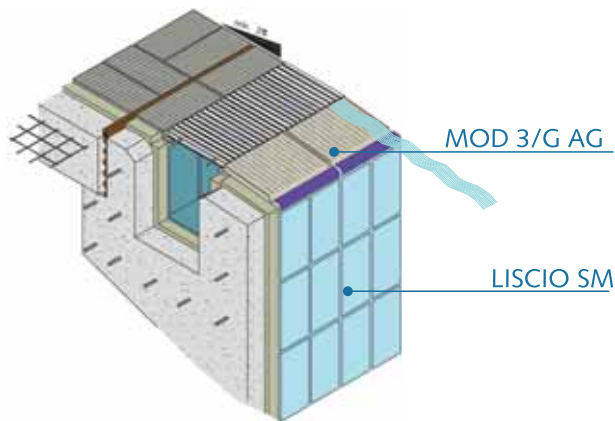

MOD 3/G AG

LISCIO SM

MOD 3/G AG	MOD 3/G AG ang.int.*	MOD 3/G AG ang.est.*
mm245x270x20-30	mm270x270x20-30	mm245x245x20-30
AVORIO BIANCO/BLU 723609 ▲ GR-0610	AVORIO BIANCO/BLU 723610 ▲ GR-0920	AVORIO BIANCO/BLU 726720 ▲ GR-0900
AVORIO BIANCO/NERO 723611 ▲ GR-0610	AVORIO BIANCO/NERO 723612 ▲ GR-0920	AVORIO BIANCO/NERO 726723 ▲ GR-0900

IMBALLI - Packaging - Emballage
Verpackungen - Emballaje - Упаковка

	PC	MQ	KG UM	KG
MOD 3/G AG	5	-	1,00	5,00
MOD 3/G AG AI	5	-	1,00	5,00
MOD 3/G AG AE	4	-	1,00	4,00

* LA COPPIA - A PAIR - LA PAIR - PAAR - UN PAR - ПАРА