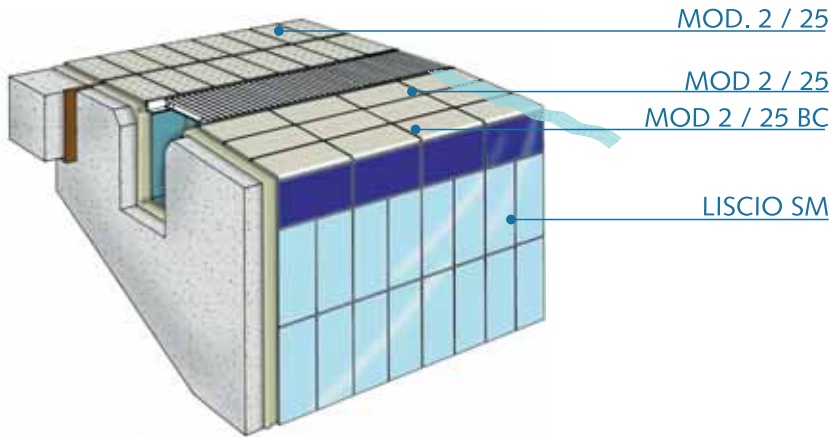

I BORDI - M12,5x25 cm - 5"x9 7/8"

NOSING SYSTEM - RANDSYSTEM - SYSTÈME DE BORD - SISTEMA BORDI - БОРТЫ

ELBA 2

MOD 2/25 BC	MOD 2/25 BC AE ang. *	MOD 2/25 BC	MOD 2/25 BC AE ang. *															
mm 245x120x7,8	mm 120x120x7,8	mm 245x120x7,8	mm 120x120x7,8															
WHITE/NERO 011425 ▲ GR-0200	WHITE/NERO 011429 ▲ GR-0320	WHITE 011419 ▲ GR-0150	WHITE 011421 ▲ GR-0210															
WHITE/BLU ELETTRICO 011423 ▲ GR-0200	WHITE/BLU ELETTRICO 011427 ▲ GR-0320	CELESTE 011420 ▲ GR-0170	CELESTE 011422 ▲ GR-0240															
CELESTE/NERO 011426 ▲ GR-0240	CELESTE/NERO 011430 ▲ GR-0320	IMBALLI - Packaging - Emballage Verpackungen - Embalaje - Упаковка <table border="1"> <thead> <tr> <th></th> <th>PC</th> <th>MQ</th> <th>KG UM</th> <th>KG</th> </tr> </thead> <tbody> <tr> <td>MOD.2/25 BC</td> <td>42</td> <td>-</td> <td>0,55</td> <td>23,10</td> </tr> <tr> <td>MOD.2/25 BC AE</td> <td>4</td> <td>-</td> <td>0,55</td> <td>2,20</td> </tr> </tbody> </table>			PC	MQ	KG UM	KG	MOD.2/25 BC	42	-	0,55	23,10	MOD.2/25 BC AE	4	-	0,55	2,20
	PC			MQ	KG UM	KG												
MOD.2/25 BC	42	-	0,55	23,10														
MOD.2/25 BC AE	4	-	0,55	2,20														
CELESTE/BLU ELETTRICO 011424 ▲ GR-0240	CELESTE/BLU ELETTRICO 011428 ▲ GR-0320																	