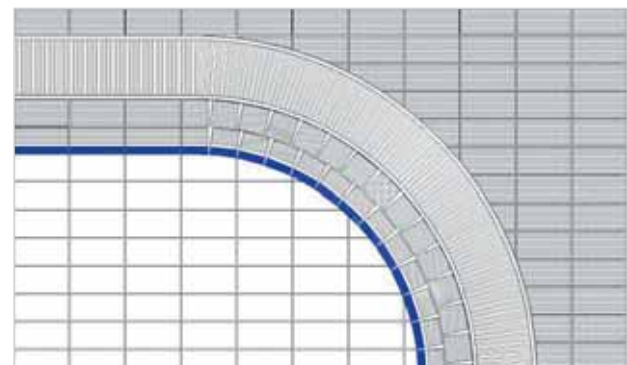

MOD 3/M	MOD 3/R ang.int. *	MOD 3/R ang.est. *
mm120x120x20	mm120x120x20	mm120x120x20
WHITE/BLU 712672 ▲ GR-0300	WHITE/BLU 705735 ▲ GR-0670	WHITE/BLU 705738 ▲ GR-0670
WHITE/NERO 712673 ▲ GR-0300	WHITE/NERO 705743 ▲ GR-0670	WHITE/NERO 705744 ▲ GR-0670

* LA COPPIA - A PAIR - LA PAIR
PAAR - UN PAR - ПАРА

IMBALLI - Packaging - Emballage Verpackungen - Embalaje - Упаковка

	PC	MQ	KG UM	KG
MOD 3/M	28	-	0,55	15,40
MOD 3/R AI	1	-	0,56	0,60
MOD 3/R AE	1	-	0,56	0,60