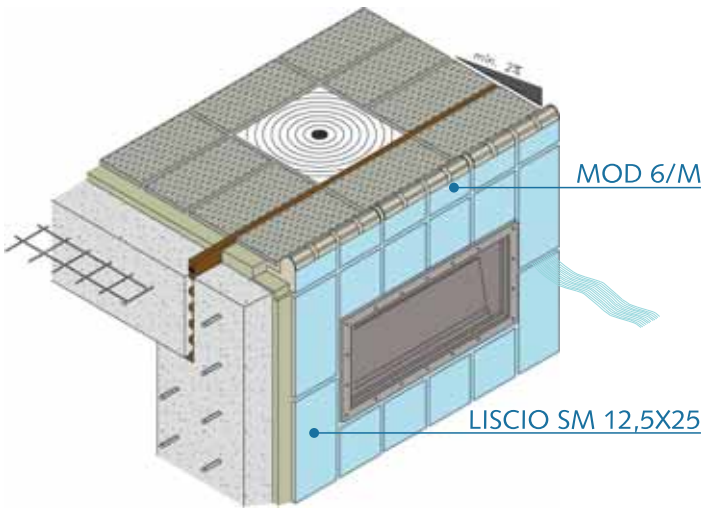

I BORDI - M12,5x25 cm - 5"x9⁷/₈"

NOSING SYSTEM - RANDSYSTEM - SYSTÈME DE BORD - SISTEMA BORDI - БОРТЫ

ABANO 1/12