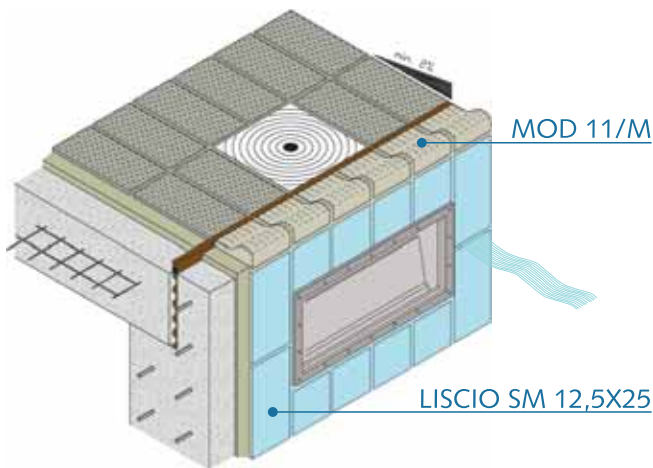

IMBALLI - Packaging - Emballage Verpackungen - Embalaje - Упаковка

	PC	MQ	KG UM	KG
MOD. 6/M	18	-	0,50	9,00
MOD. 6/L AE	4	-	1,00	4,00
MOD. 6/L AI	4	-	0,50	2,00

ABANO 2/12