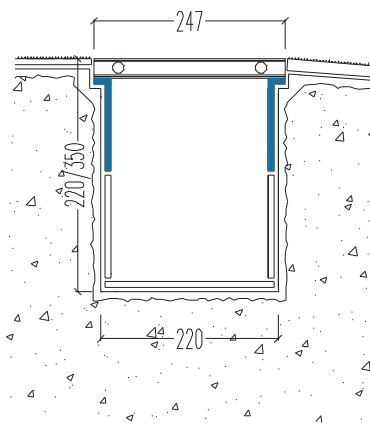

LISCIO SM AG

mm120x245x25

TURCHESE CHIARO
705794 ▲ GR-0290

BIANCO
705795 ▲ GR-0290