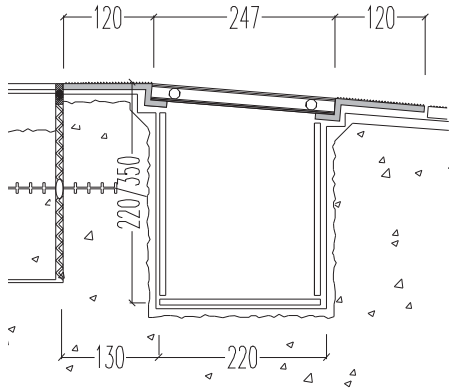

SISTEMA SOSTEGNO GRIGLIE

GRATING SUPPORT SYSTEM - SYSTÈME DE SUPPORT DES GRILLES - ROSTTRÄGERSYSTEM
SISTEMA DE SOSTÉN REJILLAS - ОПОРНАЯ СИСТЕМА РЕШЕТОК

MOD. AG1/AG2

MOD 2/25 AG1

90°

mm245x145x30

WHITE
705792 ▲ GR-0520

MOD 2/25 AG1 AI *

90°

mm145x145x30

WHITE
708371 ▲ GR-0720

MOD 2/25 AG1 AE *

90°

mm145x145x30

WHITE
708372 ▲ GR-0720

MOD 2/25 AG2

85°

mm245x145x30

WHITE
705793 ▲ GR-0520

MOD 2/25 AG2 AI *

85°

mm145x145x30

WHITE
708373 ▲ GR-0720

MOD 2/25 AG2 AE *

85°

mm145x145x30

WHITE
708374 ▲ GR-0720

* LA COPPIA - A PAIR - LA PAIR - PAAR - UN PAR - ПАРА

Angolare Porcellanato