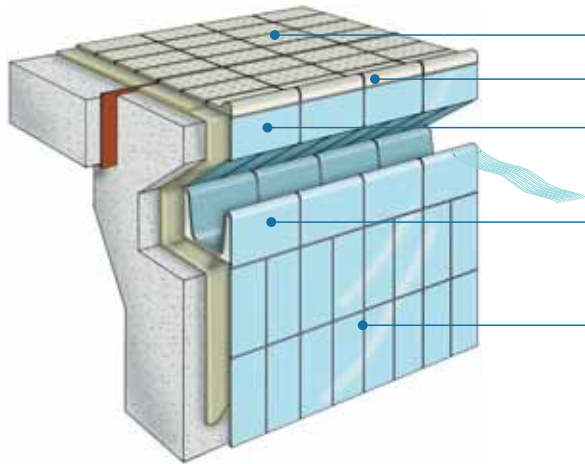

I BORDI - M12,5x25 cm - 5"x9^{7/8}"

NOSING SYSTEM - RANDSYSTEM - SYSTÈME DE BORD - SISTEMA BORDI - БОРТЫ

ISCHIA 1

- MOD. 2 / 25
- MOD 11 / S
- LISCIO SM 12,5X25 / BC
- MOD 4 / S
- LISCIO SM 12,5X25

MOD 4/S
mm245x225x150
BIANCO 006232 ▲ GR-0810
TURCHESE CHIARO 006231 ▲ GR-0810
BLU ELETTRICO 006234 ▲ GR-0920
NERO 006233 ▲ GR-0920

MOD 4/S foro scarico
mm245x225x150 with outlet/mit Ablaufi/avec trou de décharge con orificio descarga/сливное отверстие
BIANCO 006236 ▲ GR-0880
TURCHESE CHIARO 006235 ▲ GR-0880
BLU ELETTRICO 006238 ▲ GR-0970
NERO 006237 ▲ GR-0970

MOD 4/S ang.int.
mm225x225x150 Internal corner/Innenecke/Angle interne/esquina interior/Внутренний угол
BIANCO 006240 ▲ GR-1000
TURCHESE CHIARO 006239 ▲ GR-1000
BLU ELETTRICO 006242 ▲ GR-1140
NERO 006241 ▲ GR-1140

MOD 4/S ang.est.
mm225x225x150 External corner/Aussenecke/Angle externe/Esquina exterior/Внешний угол
BIANCO 006244 ▲ GR-1040
TURCHESE CHIARO 006243 ▲ GR-1040
BLU ELETTRICO 006246 ▲ GR-1180
NERO 006245 ▲ GR-1180

MOD 11/S
mm245x120x35
AVORIO BIANCO 006278 ▲ GR-0300

MOD 11/S ang.int.
mm120x120x35 Internal corner/Innenecke/Angle interne/esquina interior/Внутренний угол
AVORIO BIANCO 006279 ▲ GR-0390

MOD 11/S ang.est.
mm120x120x35 External corner/Aussenecke/Angle externe/Esquina exterior/Внешний угол
AVORIO BIANCO 006280 ▲ GR-0390

PILETTA
Ø 75 mm Outlet / Ablaufventil / Tuyau d'acoulement / Desaguadero/Сток
PILETTA 000351 ▲ GR-1180

PILETTA ABS
Ø 75 mm Outlet / Ablaufventil / Tuyau d'acoulement / Desaguadero/Сток
PILETTA ABS 719866 ▲ GR-0920

MOD Atlanta
mm245x120x45
AVORIO BIANCO/BLU ELETTRICO 013344 ▲ GR-0480

MOD Atlanta ang.int.
mm120x120x45 Internal corner/Innenecke/Angle interne/esquina interior/Внутренний угол
AVORIO BIANCO/BLU ELETTRICO 013345 ▲ GR-0560

MOD Atlanta ang.est.
mm120x120x45 External corner/Aussenecke/Angle externe/Esquina exterior/Внешний угол
AVORIO BIANCO/BLU ELETTRICO 013346 ▲ GR-0560

IMBALLI - Packaging - Emballage
Verpackungen - Embalaje - Упаковка

	PC	MQ	KG UM	KG
MOD.4/S	4	-	4,09	16,36
MOD.4/S con foro	4	-	4,09	16,36
MOD.4/S AI-AE	2	-	3,90	7,80
piletta	36	-	1,20	43,20
piletta ABS	36	-	1,00	36,00
MOD. 11/S	12	-	1,00	12,00
MOD. 11/S AE-AI	12	-	0,50	6,00
MOD. ATLANTA	10	-	1,00	10,00
MOD. ATLANTA AI	12	-	0,50	6,00