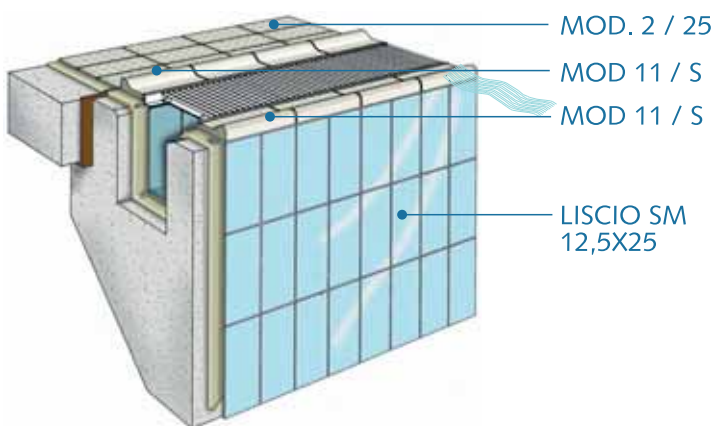

MOD 11/S	MOD 11/S ang.int.	MOD 11/S ang.est.	MOD Atlanta
mm245x120x35	mm120x120x35 Internal corner/Innenecke/Angle inteme/esquina interior/Внутренний угол	mm120x120x35 External corner/Aussenecke/Angle externe/Esquina exterior/Внешний угол	mm245x120x45
AVORIO BIANCO 006278 ▲ GR-0300	AVORIO BIANCO 006279 ▲ GR-0390	AVORIO BIANCO 006280 ▲ GR-0390	AVORIO BIANCO/BLU ELETTRICO 013344 ▲ GR-0480

MOD Atlanta ang.int.	MOD Atlanta ang.est.
mm120x120x45 Internal corner/Innenecke/Angle inteme/esquina interior/Внутренний угол	mm120x120x45 External corner/Aussenecke/Angle externe/Esquina exterior/Внешний угол
AVORIO BIANCO/BLU ELETT. 013345 ▲ GR-0560	AVORIO BIANCO/BLU ELETT. 013346 ▲ GR-0560

IMBALLI - Packaging Emballage - Verpackungen Emballaje - Упаковка

	PC	KG UM	KG
MOD. 11/S	12	1,00	12,00
MOD. 11/S AE-AI	12	0,50	6,00
MOD. ATLANTA	10	1,00	10,00
MOD. ATLANTA AI	12	0,50	6,00