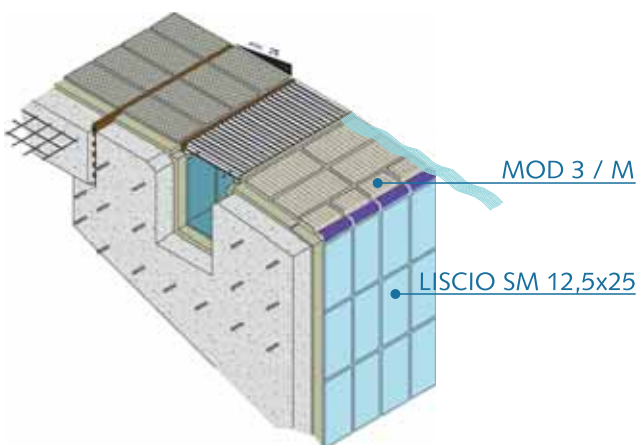

MOD 3/M	MOD 3/R ang.int. *	MOD 3/R ang.est. *
mm120x120x20	mm120x120x20	mm120x120x20
WHITE/BLU 712672 ▲ GR-0300	WHITE/BLU 705735 ▲ GR-0670	WHITE/BLU 705738 ▲ GR-0670
WHITE/NERO 712673 ▲ GR-0300	WHITE/NERO 705743 ▲ GR-0670	WHITE/NERO 705744 ▲ GR-0670

* LA COPPIA - A PAIR - LA PAIR
PAAR - UN PAR - ПАРА

IMBALLI - Packaging - Emballage Verpackungen - Embalaje - Упаковка

	PC	MQ	KG UM	KG
MOD 3/M	28	-	0,55	15,40
MOD 3/R AI	1	-	0,56	0,60
MOD 3/R AE	1	-	0,56	0,60