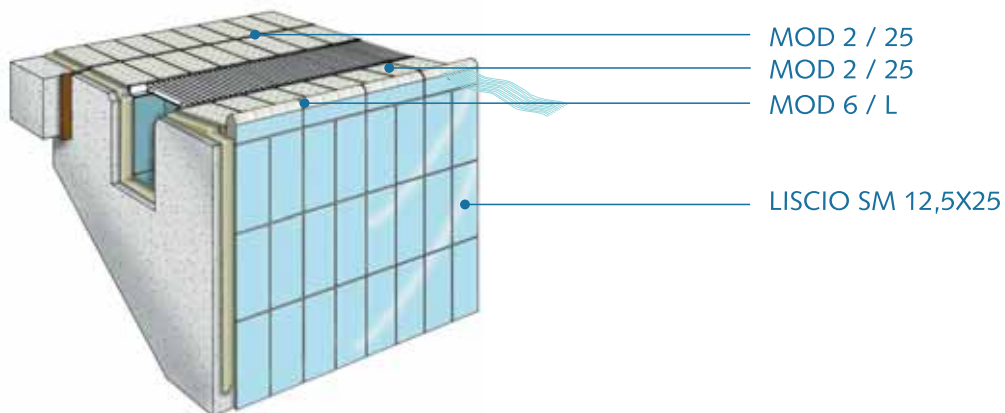

I BORDI - M12,5x25 cm - 5"x9 7/8"

NOSING SYSTEM - RANDSYSTEM - SYSTÈME DE BORD - SISTEMA BORDI - БОРТЫ

AUSTRALIA 1

MOD 6/L	MOD 6/L ang.int.	MOD 6/L ang.est.
mm245x80x75	mm80x80x65 Internal corner/Innenecke/Angle inteme/esquina interior/Внутренний угол	mm120x120x75 External corner/Aussenecke/Angle externe/Esquina exterior/Внешний угол
AVORIO BIANCO/BIANCO 007672 ▲ GR-0540 AVORIO BIANCO/TURCHESE CHIARO 006946 ▲ GR-0540 AVORIO BIANCO/BLU ELETTRICO 007673 ▲ GR-0640 AVORIO BIANCO/NERO 007674 ▲ GR-0640	AVORIO BIANCO 006267 ▲ GR-0200	AVORIO BIANCO/BIANCO 007675 ▲ GR-0810 AVORIO BIANCO/TURCHESE CHIARO 006947 ▲ GR-0810 AVORIO BIANCO/BLU ELETTRICO 007676 ▲ GR-0900 AVORIO BIANCO/NERO 007677 ▲ GR-0900

IMBALLI - Packaging - Emballage Verpackungen - Embalaje - Упаковка

	PC	MQ	KG UM	KG
MOD. 6/L	18	-	1,00	18,00
MOD. 6/L AE	4	-	1,00	4,00
MOD. 6/L AI	4	-	0,50	2,00

AUSTRALIA 2