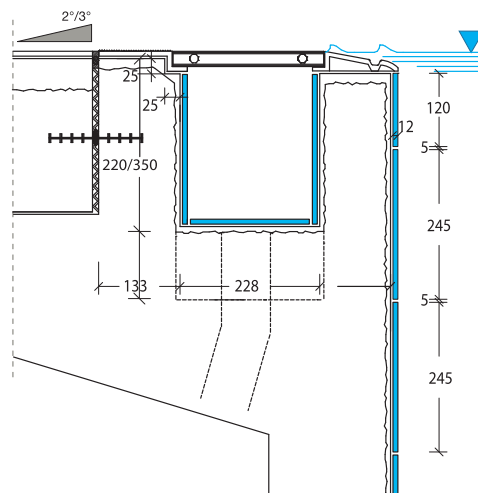

I BORDI - M12,5x25 cm - 5"x9 7/8"

NOSING SYSTEM - RANDSYSTEM - SYSTÈME DE BORD - SISTEMA BORDI - БОРТЫ

ELBA 4/S AG

MOD 3/S AG	MOD 3/S AG ang.int.	MOD 3/S AG ang.est.
mm245x145x20-35	mm145x145x20-35	mm120x120x20-35
AVORIO BIANCO/BLU 729417 ▲ GR-0390	AVORIO BIANCO/BLU 729419 ▲ GR-0450	AVORIO BIANCO/BLU 729420 ▲ GR-0450

MOD 2/25 AG1	MOD 2/25 AG1 AI *	MOD 2/25 AG1 AE *
mm245x145x30	mm145x145x30	mm145x145x30
WHITE 705792 ▲ GR-0520	WHITE 708371 ▲ GR-0720	WHITE 708372 ▲ GR-0720

MOD 2/25 AG2	MOD 2/25 AG2 AI *	MOD 2/25 AG2 AE *
mm245x145x30	mm145x145x30	mm145x145x30
WHITE 705793 ▲ GR-0520	WHITE 708373 ▲ GR-0720	WHITE 708374 ▲ GR-0720

IMBALLI - Packaging - Emballage Verpackungen - Embalaje - Упаковка

	PC	MQ	KG UM	KG
MOD 3/S AG	10	-	1,00	10,00
MOD 3/S AG AI	12	-	2,00	6,00
MOD 3/S AG AE	18	-	2,00	9,00

	PC	MQ	KG UM	KG
MOD 2/25 AG2	10	-	0,78	7,80
MOD 2/25 AG2 AI	6	-	0,40	2,40
MOD 2/25 AG2 AE	4	-	0,40	1,60
MOD 2/25 AG1	10	-	0,78	7,80
MOD 2/25 AG1 AI	4	-	0,40	1,60
MOD 2/25 AG1 AE	4	-	0,40	1,60