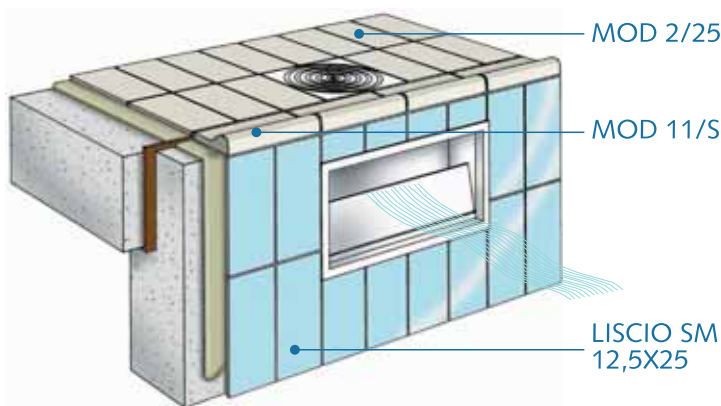

MOD 2 / 25

MOD 6 / L

LISCIO SM12,5X25

MOD 6/L
mm245x80x75
AVORIO BIANCO/BIANCO 007672 ▲ GR-0540
AVORIO BIANCO/TURCHESE CHIARO 006946 ▲ GR-0540
AVORIO BIANCO/BLU ELETTRICO 007673 ▲ GR-0640
AVORIO BIANCO/NERO 007674 ▲ GR-0640

MOD 6/L ang.int.
mm80x80x65 Internal corner/Innenecke/Angle inteme/esquina interior/Внутренний угол
AVORIO BIANCO 006267 ▲ GR-0200

MOD 6/L ang.est.
mm120x120x75 External corner/Aussenecke/Angle externe/Esquina exterior/Внешний угол
AVORIO BIANCO/BIANCO 007675 ▲ GR-0810
AVORIO BIANCO/TURCHESE CHIARO 006947 ▲ GR-0810
AVORIO BIANCO/BLU ELETTRICO 007676 ▲ GR-0900
AVORIO BIANCO/NERO 007677 ▲ GR-0900

IMBALLI - Packaging - Emballage
Verpackungen - Embalaje - Упаковка

	PC	MQ	KG UM	KG
MOD. 6/L	18	-	1,00	18,00
MOD. 6/L AE	4	-	1,00	4,00
MOD. 6/L AI	4	-	0,50	2,00

ABANO 2