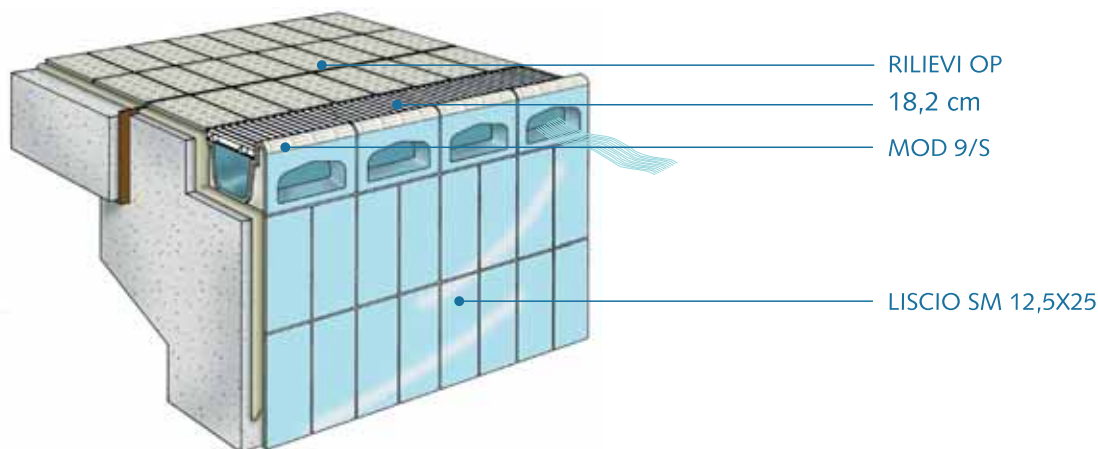

I BORDI - M12,5x25 cm - 5"x9⁷/₈"

NOSING SYSTEM - RANDSYSTEM - SYSTÈME DE BORD - SISTEMA BORDI - БОРТЫ

CAPRI 2

MOD 9/S	MOD 9/S foro scarico	MOD 9/S ang.int.	MOD 9/S ang.est.
mm245x225x150	mm245x225x150 with outlet/mit Ablauf/avec trou de décharge con orificio descarga/сливное отверстие	mm225x225x150 Internal corner/Innenecke/Angle inteme/esquina interior/Внутренний угол	mm225x225x150 External corner/Aussenecke/Angle externe/Esquina exterior/Внешний угол
BIANCO 006973 ▲ GR-0810	BIANCO 006977 ▲ GR-0880	BIANCO 006208 ▲ GR-1000	BIANCO 006991 ▲ GR-1040
TURCHESE CHIARO 006972 ▲ GR-0810	TURCHESE CHIARO 006976 ▲ GR-0880	TURCHESE CHIARO 006207 ▲ GR-1000	TURCHESE CHIARO 006990 ▲ GR-1040
BLU ELETTRICO 006975 ▲ GR-0920	BLU ELETTRICO 006979 ▲ GR-0970	BLU ELETTRICO 006210 ▲ GR-1140	BLU ELETTRICO 006993 ▲ GR-1180
NERO 006974 ▲ GR-0920	NERO 006978 ▲ GR-6978	NERO 006209 ▲ GR-1140	NERO 006992 ▲ GR-1180

PILETTA	PILETTA SILENZIOSA	PILETTA ABS	PILETTA SILENZIOSA ABS
Ø 75 mm Outlet / Ablaufventil / Tuyau d'acoulement / Desaguadero/Сток	Ø 75 mm Outlet / Ablaufventil / Tuyau d'acoulement / Desaguadero/Сток	Ø 75 mm Outlet / Ablaufventil / Tuyau d'acoulement / Desaguadero/Сток	Ø 75 mm Outlet / Ablaufventil / Tuyau d'acoulement / Desaguadero/Сток
PILETTA 000351 ▲ GR-1180	PILETTA SILENZIOSA 705595 ▲ GR-1740	ABS 719866 ▲ GR-0920	PILETTA SILENZIOSA ABS 719865 ▲ GR-1230

IMBALLI - Packaging - Emballage - Verpackungen - Embalaje - Упаковка

	PC	MQ	KG UM	KG
MOD.9/S	4	-	4,50	18,00
MOD.9/S scarico	4	-	4,50	18,00
MOD.9/S AE-AI	2	-	3,90	7,80
piletta	36	-	1,20	43,20
piletta silenziosa	24	-	1,80	43,20
piletta ABS	36	-	1,00	36,00
piletta silenziosa abs	24	-	1,00	24,00