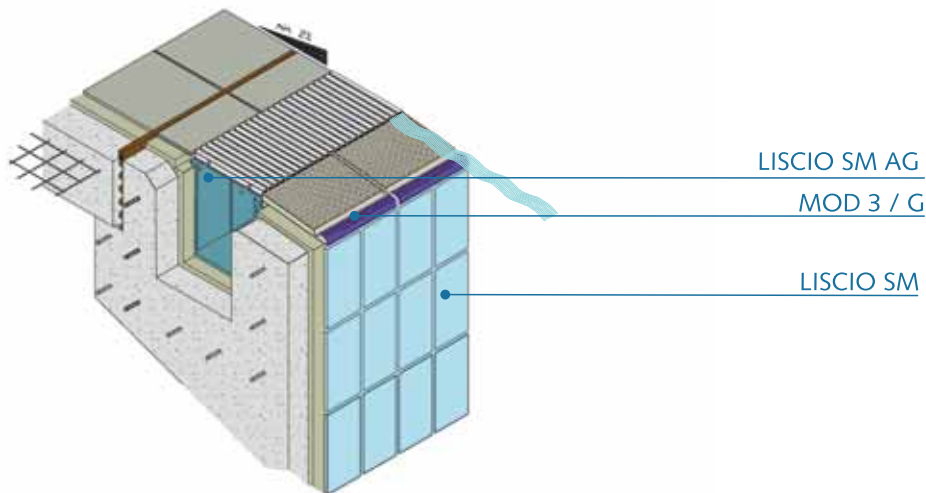

* LA COPPIA - A PAIR - LA PAIR - PAAR - UN PAR - ПАРА

I BORDI - M12,5x25 cm - 5"x9 7/8"

NOSING SYSTEM - RANDSYSTEM - SYSTÈME DE BORD - SISTEMA BORDI - БОРТЫ

ELBA 4/G

LISCIO SM AG
MOD 3 / G

LISCIO SM

MOD 3/G	MOD 3/G ang.int.*	MOD 3/G ang.est.*	LISCIO SM AG
mm245x245x20-30	mm245x245x20-30	mm245x245x20-30	mm120x245x25
AVORIO BIANCO/BLU 726717 ▲ GR-0560	AVORIO BIANCO/BLU 726728 ▲ GR-0900	AVORIO BIANCO/BLU 726720 ▲ GR-0900	TURCHESE CHIARO 705794 ▲ GR-0290
AVORIO BIANCO/NERO 726719 ▲ GR-0560	AVORIO BIANCO/NERO 726729 ▲ GR-0900	AVORIO BIANCO/NERO 726723 ▲ GR-0900	BIANCO 705795 ▲ GR-0290