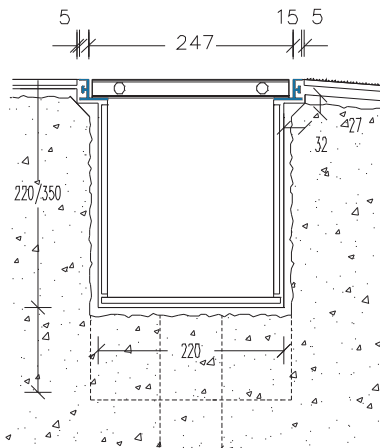

ANGOLARE PVC

PVC runner
Profil ND für Auflagenrahmen
Cornière en PVC
Esquina PVC
Уголок из ПВХ

BIANCO GHIACCIO
006989 ◆ GR-0210

LISCIO SM AG