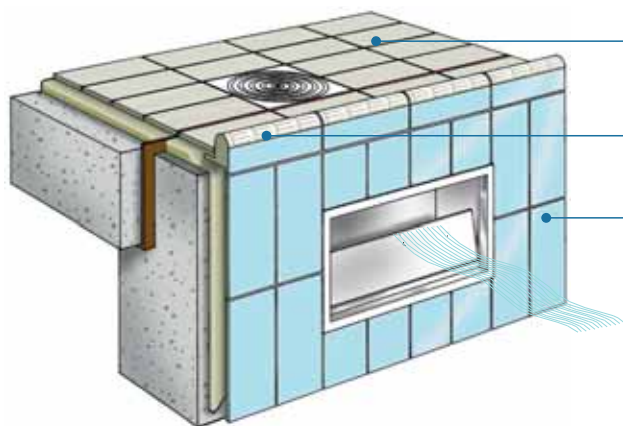

I BORDI - M12,5x25 cm - 5"x9 7/8"

NOSING SYSTEM - RANDSYSTEM - SYSTÈME DE BORD - SISTEMA BORDI - БОРТЫ

ABANO 1