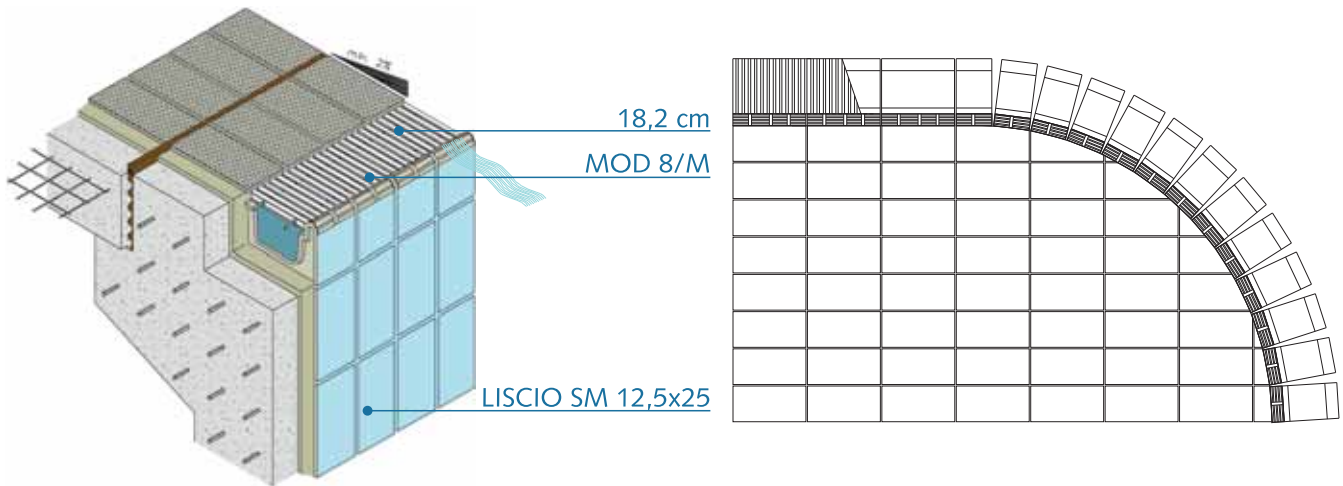

I BORDI - M12,5x25 cm - 5"x9⁷/₈"

NOSING SYSTEM - RANDSYSTEM - SYSTÈME DE BORD - SISTEMA BORDI - БОРТЫ

CAPRI 1/12

MOD 8/M mm120x225x150 BIANCO 712662 ▲ GR-0650 TURCHESE 712660 ▲ GR-0650 BLU ELETTRICO 712664 ▲ GR-0710	MOD 8/M foro scarico mm120x225x150 BIANCO 712663 ▲ GR-0680 TURCHESE 712661 ▲ GR-0680 BLU ELETTRICO 712665 ▲ GR-0750	MOD 8/S ang.int. mm225x225x150 BIANCO 006208 ▲ GR-1000 TURCHESE 006207 ▲ GR-1000 BLU ELETTRICO 006210 ▲ GR-1140	MOD 8/S ang.est. mm225x225x150 BIANCO 006212 ▲ GR-1040 TURCHESE 006211 ▲ GR-1040 BLU ELETTRICO 006214 ▲ GR-1180
PILETTA Ø 75 mm Outlet / Ablaufventil / Tuyau d'acoulement / Desaguadero/Сток PILETTA 000351 ▲ GR-1180	PILETTA SILENZIOSA Ø 75 mm Outlet / Ablaufventil / Tuyau d'acoulement / Desaguadero/Сток PILETTA SILENZIOSA 705595 ▲ GR-1740	PILETTA ABS Ø 75 mm Outlet / Ablaufventil / Tuyau d'acoulement / Desaguadero/Сток ABS 719866 ▲ GR-0920	PILETTA SILENZIOSA ABS Ø 75 mm Outlet / Ablaufventil / Tuyau d'acoulement / Desaguadero/Сток PILETTA SILENZIOSA ABS 719865 ▲ GR-1230

IMBALLI - Packaging - Emballage - Verpackungen - Embalaje - Упаковка

	PC	MQ	KG UM	KG
MOD 8/M	3	-	2,25	6,80
MOD 8/M foro	3	-	2,25	6,80
MOD 8/S/AI/AE	2	-	3,90	7,80
piletta	36	-	1,20	43,20
piletta silenziosa	24	-	1,80	43,20
piletta ABS	36	-	1,00	36,00
piletta silenziosa abs	24	-	1,00	24,00