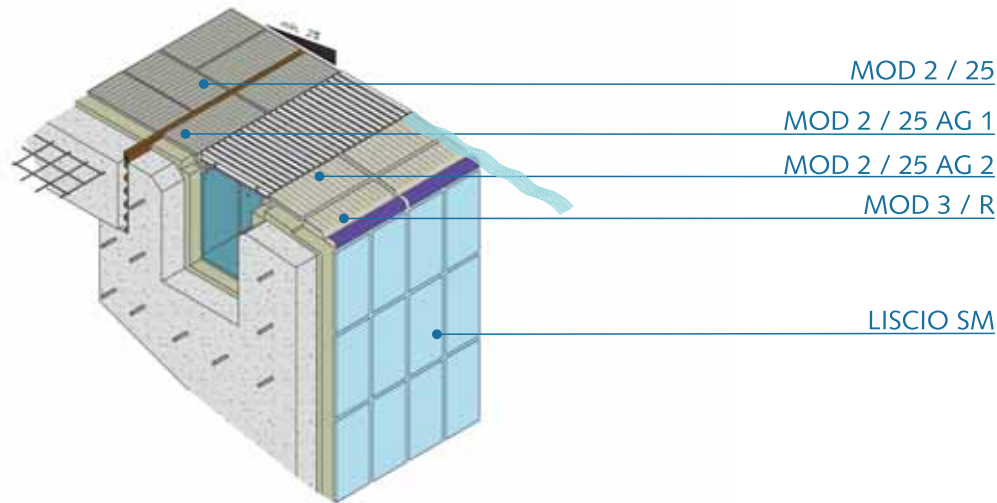

* LA COPPIA - A PAIR - LA PAIR - PAAR - UN PAIR - ПАРА

I BORDI - M12,5x25 cm - 5"x9^{7/8}"

NOSING SYSTEM - RANDSYSTEM - SYSTÈME DE BORD - SISTEMA BORDI - БОРТЫ

ELBA 4/R AG

MOD 3/R	MOD 3/R ang.int. *	MOD 3/R ang.est. *
mm245x120x20	mm120x120x20	mm120x120x20
WHITE 728412 ▲ GR-0340	WHITE 728487 ▲ GR-0670	WHITE 728488 ▲ GR-0670
WHITE/BLU 705561 ▲ GR-0340	WHITE/BLU 705735 ▲ GR-0670	WHITE/BLU 705738 ▲ GR-0670
WHITE/NERO 705733 ▲ GR-0340	WHITE/NERO 705743 ▲ GR-0670	WHITE/NERO 705744 ▲ GR-0670